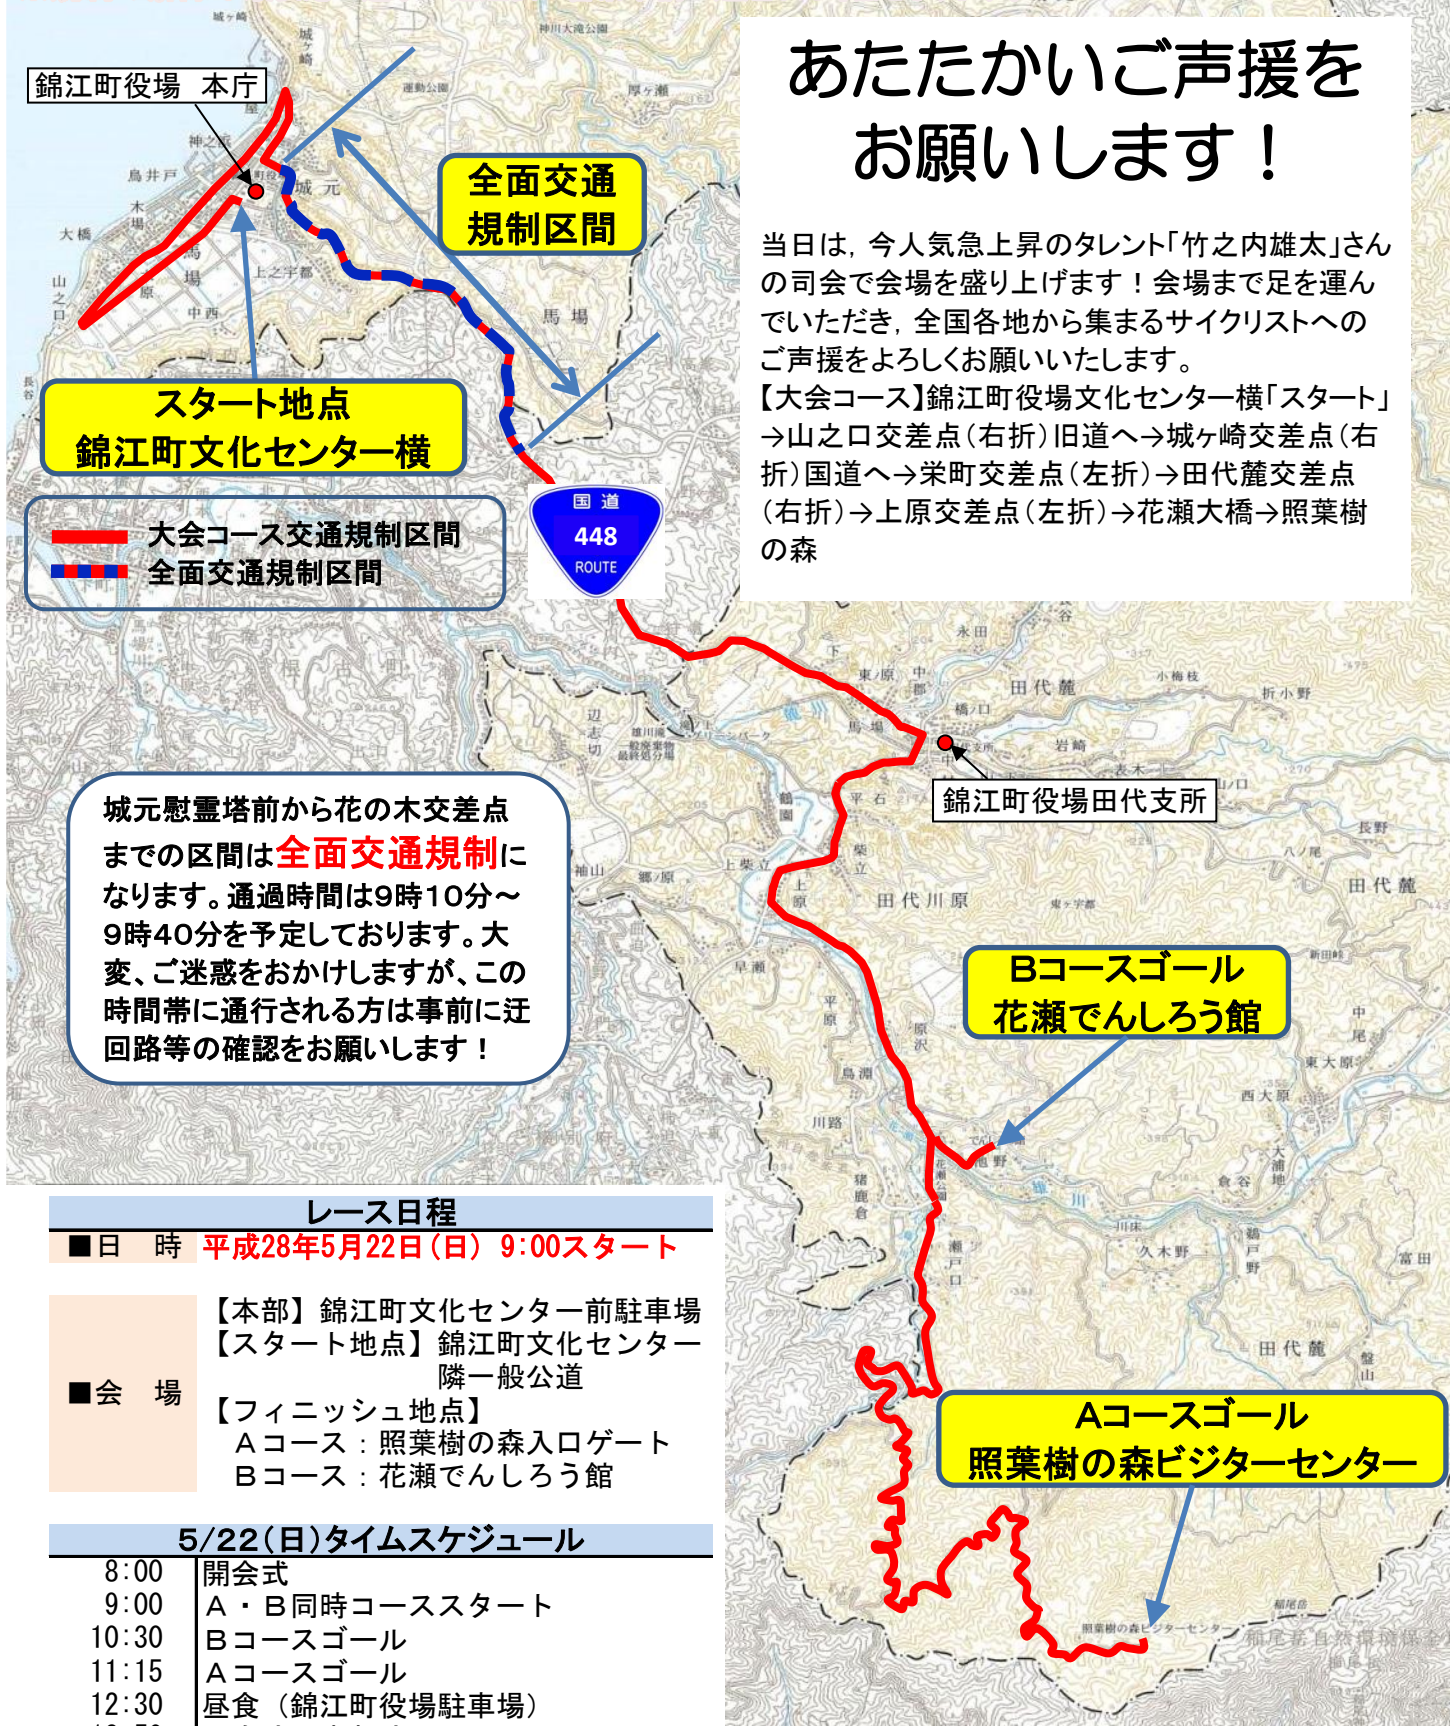

# 鹿児島県照葉樹の森サイクルジャンボリー 交通規制のお知らせ

平成28年5月22日(日)9時00分から交通規制をさせていただきます。

ご迷惑をおかけしますが、ご協力をよろしくお願いいたします。

※規制の解除は最後尾の選手が通過後に警察車両が通過した時点となります。城元

## あたたかいご声援を お願いします！

当日は、今人気急上昇のタレント「竹之内雄太」さんの司会で会場を盛り上げます！会場まで足を運んでいただき、全国各地から集まるサイクリストへのご声援をよろしくお願いいたします。

【大会コース】錦江町役場文化センター横「スタート」→山之口交差点(右折)旧道へ→城ヶ崎交差点(右折)国道へ→栄町交差点(左折)→田代麓交差点(右折)→上原交差点(左折)→花瀬大橋→照葉樹の森

城元慰霊塔前から花の木交差点までの区間は**全面交通規制**になります。通過時間は9時10分～9時40分を予定しております。大変、ご迷惑をおかけしますが、この時間帯に通行される方は事前に迂回路等の確認をお願いします！

**Bコースゴール  
花瀬でんしろう館**

**Aコースゴール  
照葉樹の森ビジターセンター**

### レース日程

■日時 平成28年5月22日(日) 9:00スタート

■会場 【本部】錦江町文化センター前駐車場  
【スタート地点】錦江町文化センター隣一般公道  
【フィニッシュ地点】  
Aコース：照葉樹の森入口ゲート  
Bコース：花瀬でんしろう館