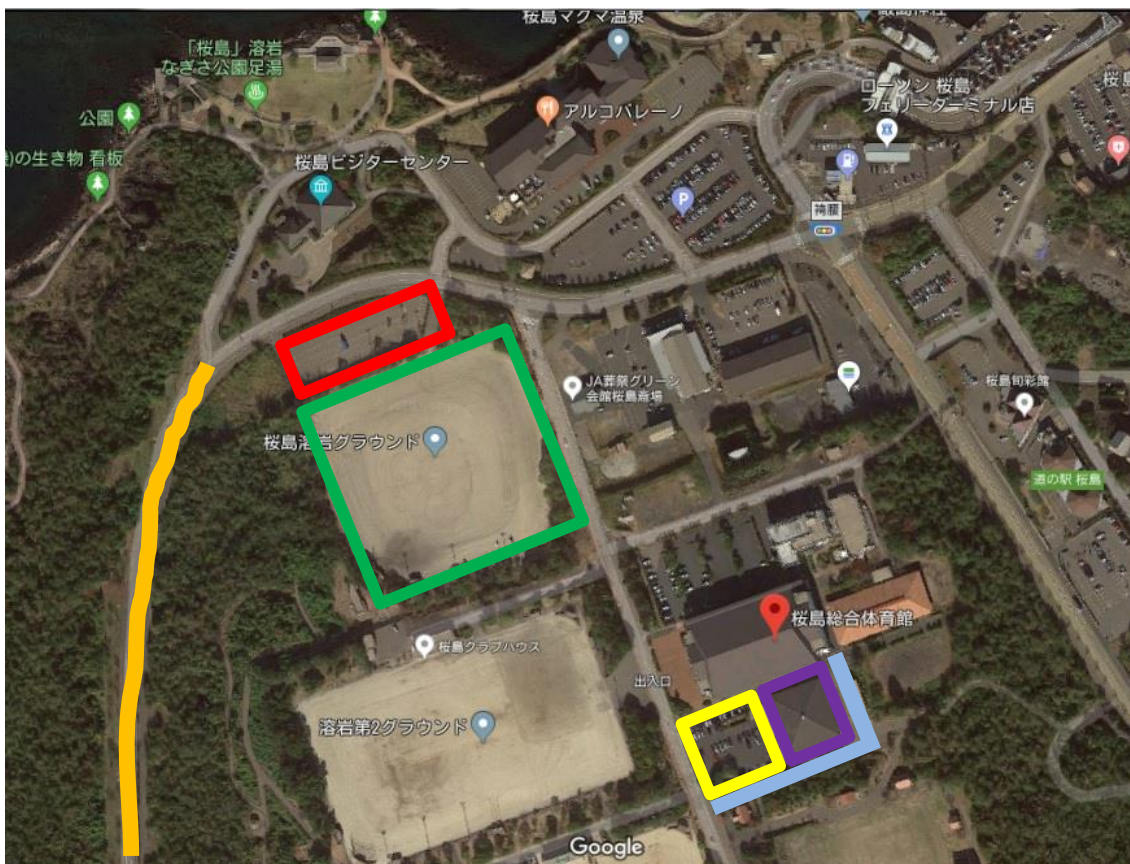

2018サイクルフェスタ in 桜島会場図

 大会メイン会場①（式典会場・選手控所・リザルト揭示①）

 大会メイン会場②（受付・昼食会場・第2ステージ召集所）

 参加選手駐車場・第1ステージ召集所・リザルト揭示②

 参加選手駐車場

 役員駐車場

 第1ステージコース